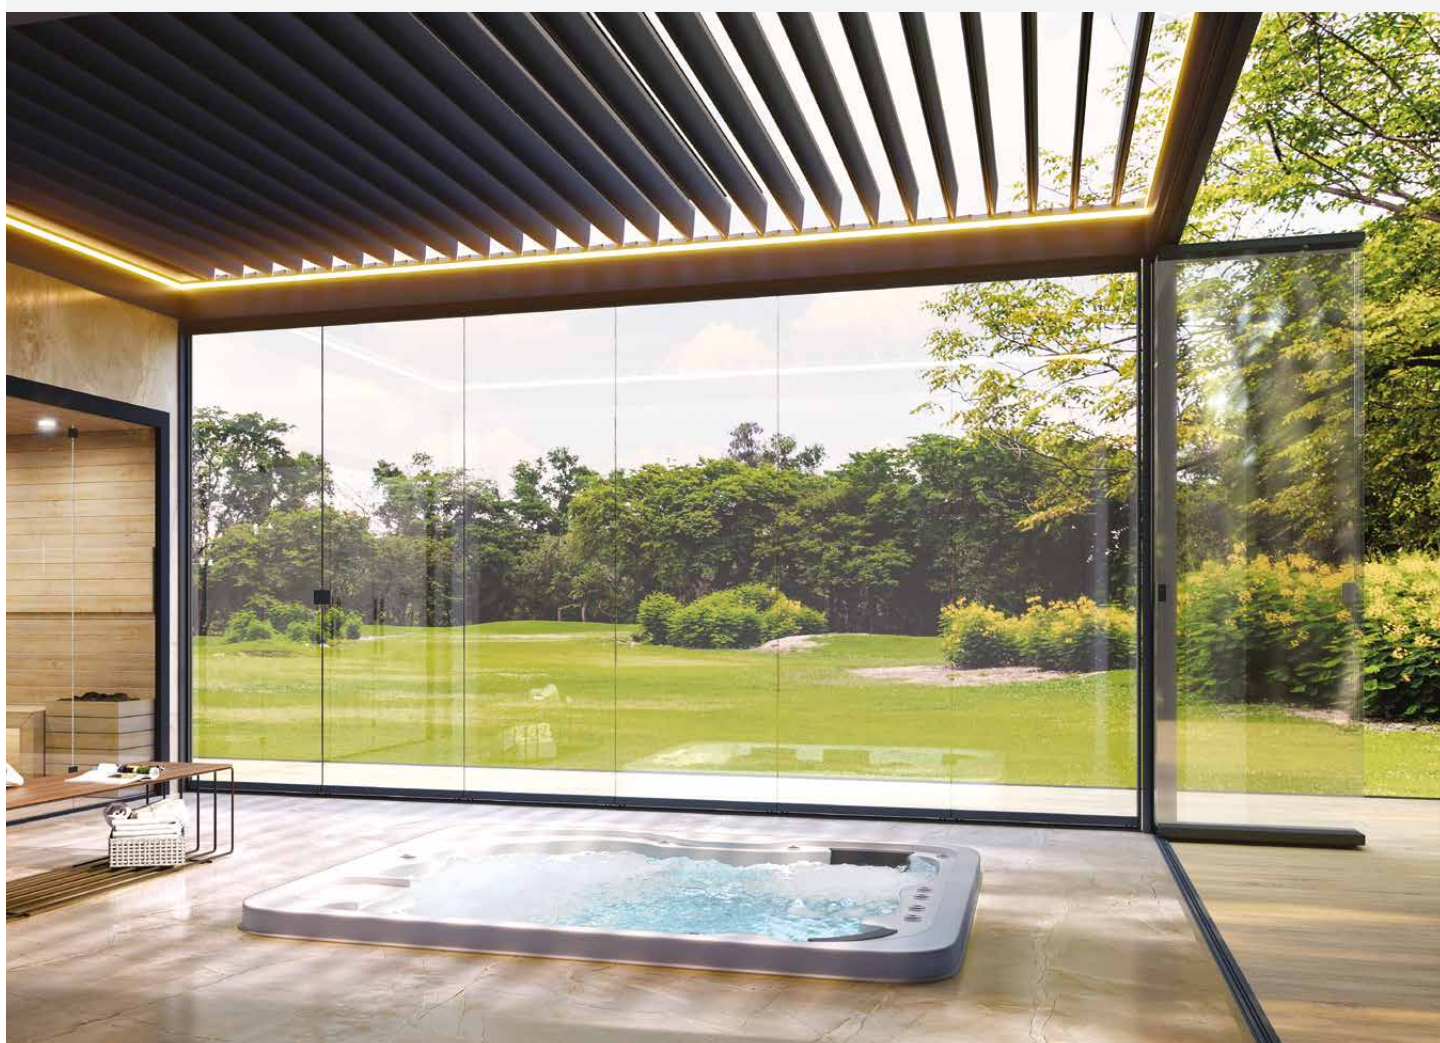

Attenzione per i dettagli

Il sistema Tuttovetro Floor è caratterizzato dallo scorrimento inferiore delle ante, un sistema innovativo, minimale e moderno che ne migliora l'apertura, garantendo l'installazione anche sotto strutture leggermente irregolari.

Per ogni situazione

Ideale come complemento di chiusura vetrata per la pergola bioclimatica, il balcone o il patio, è frutto del design esclusivo Sunroom.

For every situation

Ideal as a glazed closure for the bioclimatic pergola, balcony or patio, it is the result of Sunroom's exclusive design.