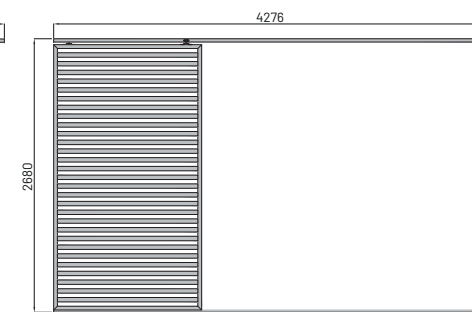

Un sistema versátil y resistente que combina protección solar, luminosidad y estilo, ideal para cualquier ambiente.

ECO-
FRIENDLY

ALUMINIO

SUNSHADOW

SISTEMAS DE OSCURECIMIENTO

SUNSHADOW

ANCHURA MÁXIMA DE HOJA	2000 mm
ALTURA MÁXIMA DE HOJA	3000 mm
PESO MÁXIMO DE HOJA	70 kg
AJUSTES DE HOJAS	✓
SISTEMA CORREDERO	SUPERIOR
ALTURA DE GUÍA INFERIOR	25 mm
CIERRES	NO
SISTEMA DE PLEGADO DERECHO / IZQUIERDO	✓

CONFIGURACIONES DE MÓDULOS DE APERTURAS HOJA FIJA

1 HOJA EN 1 RAÍL

2 HOJAS EN 1 RAÍL

3 HOJAS EN 1 RAÍL

ESQUINA 2 HOJAS 1 RAÍL

Para conocer los acabados, visita el sitio sunroom.it

MODELOS

VERTICAL

HORIZONTAL

CONFIGURACIONES DE MÓDULOS DE APERTURAS HOJA MÓVIL

La vista se considera interna

2 HOJAS EN 2 RAÍLES - HOJA INTERIOR IZDA

2 HOJAS EN 2 RAÍLES - HOJA INTERIOR DCHA

4 HOJAS EN 2 RAÍLES - ENCASTRE CENTRAL