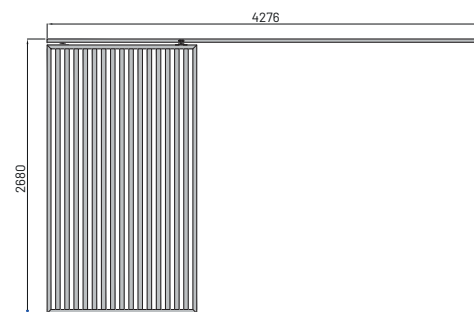

Un sistema versátil y resistente que combina protección solar, luminosidad y estilo, ideal para cualquier ambiente.

ECO-
FRIENDLY

ALUMINIO

SUNSHADOW

SISTEMAS DE OSCURECIMIENTO

SUNSHADOW

ANCHURA MÁXIMA DE HOJA	2000 mm
ALTURA MÁXIMA DE HOJA	3000 mm
PESO MÁXIMO DE HOJA	70 kg
AJUSTES DE HOJAS	✓
SISTEMA CORREDERO	SUPERIOR
ALTURA DE GUÍA INFERIOR	25 mm
CIERRES	NO
SISTEMA DE PLEGADO DERECHO / IZQUIERDO	✓

CONFIGURACIONES DE MÓDULOS DE APERTURAS HOJA FIJA

1 HOJA EN 1 RAÍL

2 HOJAS EN 1 RAÍL

3 HOJAS EN 1 RAÍL

ESQUINA 2 HOJAS 1 RAÍL

Para conocer los acabados, visita el sitio sunroom.it

MODELOS

VERTICAL

HORIZONTAL

CONFIGURACIONES DE MÓDULOS DE APERTURAS HOJA MÓVIL

La vista se considera interna

2 HOJAS EN 2 RAÍLES - HOJA INTERIOR IZDA

2 HOJAS EN 2 RAÍLES - HOJA INTERIOR DCHA

4 HOJAS EN 2 RAÍLES - ENCASTRE CENTRAL